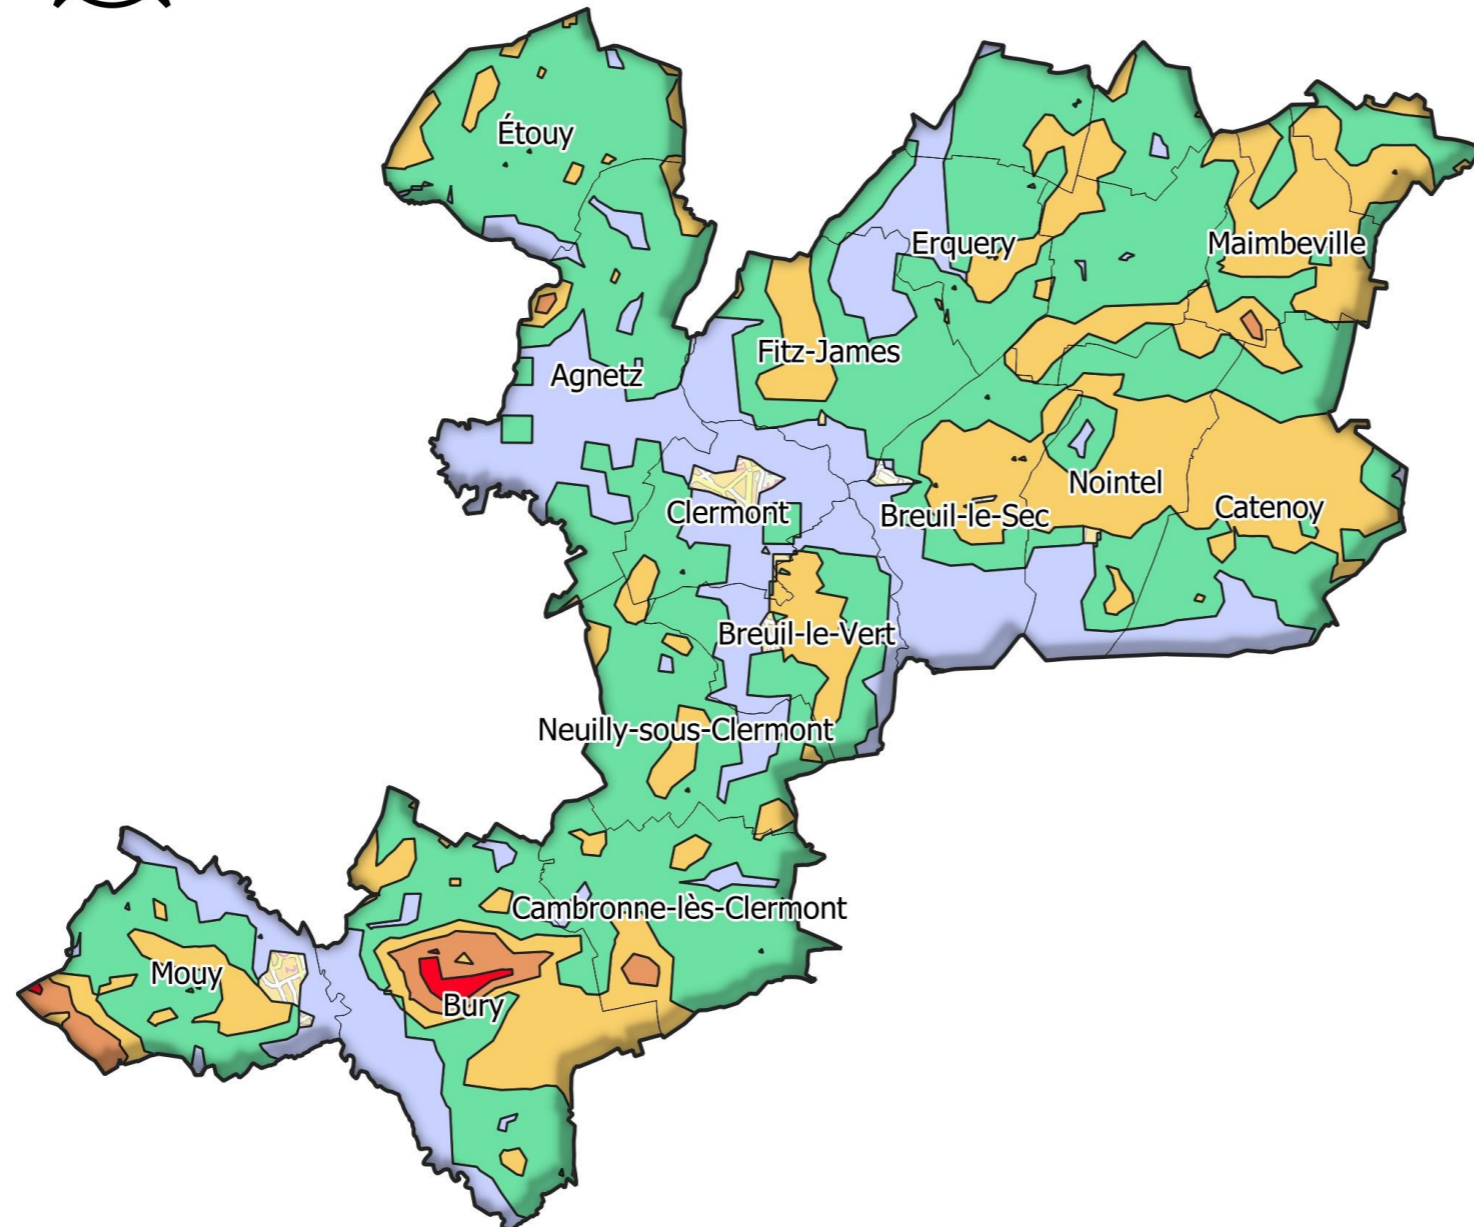

PAC PLUiHM – Fiche n° 4 – Annexe 7
Communauté de Communes du Clermontois (18 communes)

COULEES DE BOUE

Légende

aléa coulées de boue

-  Nul
-  Faible à nul
-  Faible
-  Moyen
-  Fort
-  Très fort